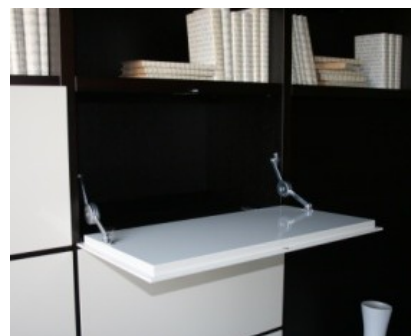

## Composizione modello "WALL SYSTEM" di Poliform.

Immagine principale

Poliform

n°	Descrizione	Prezzo
01	Composizione modello "WALL SYSTEM" di Poliform. <i>Caratteristiche principali:</i> <ul style="list-style-type: none"> <li>• Libreria/contenitore con vano porta TV predisposto per passaggio cavi.</li> <li>• Struttura e panca porta TV in legno finitura wengè.</li> <li>• Ante a ribalta e cassetti modello Slim, con apertura push-pull, in finitura Laccato Lucido Canapa.</li> <li>• Dimensioni cm. 365 x 41,6 x 195 h.</li> </ul>	
	Prezzo di Listino	€ 8.580,00
	<b>Prezzo d'offerta</b>	<b>€ 2.500,00</b>