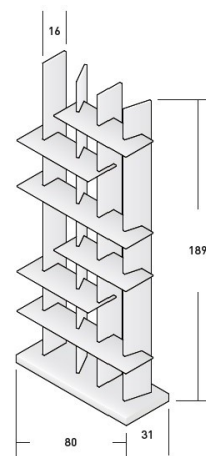

Librerie modello "CCLIGHT" di Natevo - Flou.

Immagine principale

Schema tecnico

NATEVO
Flou

n°	Descrizione	Prezzo
01	Libreria modello "CCLIGHT" di Natevo Flou, design Carlo Colombo. <i>Caratteristiche:</i> <ul style="list-style-type: none"> • Struttura in alluminio con finitura Brunito Opaco. • Comprensiva di luce LED integrata. • Dimensioni cm. 80 x 31 x 189 h. 	
	Prezzo di Listino	€ 2.020,00
	Prezzo d'offerta (Prodotto in Esposizione)	€ 1.010,00
- Prezzi in Euro, I.V.A. 22% inclusa.		