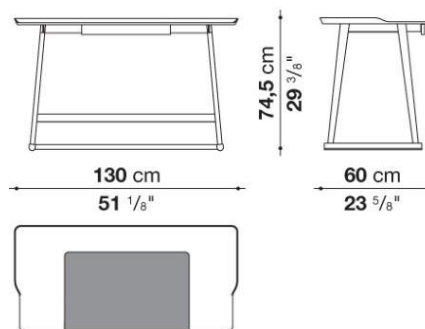

Scrivania modello "RECIPIO" di Maxalto.

Immagine principale

Schema tecnico

LXC5

MAXALTO

n°	Descrizione	Prezzo
01	Scrivania modello "RECIPIO" di Maxalto, design Antonio Citterio. <i>Caratteristiche principali:</i> <ul style="list-style-type: none"> • Piano in schiuma di poliuretano espanso strutturale Baydur®. • Struttura di sostegno in legno massello. • Inserto piano in lamiera d'acciaio rivestita in pelle Alfa Testa di Moro AF355N. • Finitura Soia effetto gomma lacca 6805G. • Finitura traverso verniciato nickel bronzato. 	
	Prezzo di Listino	€ 5.854,00
	Prezzo d'offerta (Prodotto in Esposizione)	€ 2.927,00
- Prezzi in Euro, I.V.A. inclusa.		