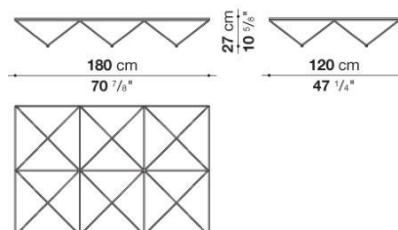

## Tavolino modello "ALANDA 18" di B&amp;B Italia.

Immagine principale

Schema tecnico

TA180

**B&B**  
ITALIA

n°	Descrizione	Prezzo
01	Tavolino modello "ALANDA 18" by B&B Italia, design Paolo Piva. <i>Caratteristiche principali:</i> <ul style="list-style-type: none"> <li>Piano in cristallo temperato Fumé, spessore 10 mm.</li> <li>Struttura di sostegno in acciaio verniciato nero lucido.</li> </ul>	
	Prezzo di Listino	€ 2.556,00
	<b>Prezzo d'Offerta</b> (PRODOTTO IN ESPOSIZIONE)	€ <b>1.278,00</b>
- Prezzi in Euro, I.V.A. inclusa.		