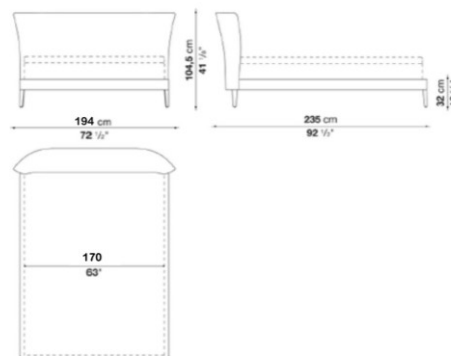

## Letto modello "FEBO" di Maxalto.

Immagine principale

Schema tecnico

MAXALTO

n°	Descrizione	Prezzo
01	Letto modello "FEBO" di Maxalto, design Antonio Citterio. <i>Caratteristiche principali:</i> <ul style="list-style-type: none"> <li>• Struttura in acciaio.</li> <li>• Rete a doghe di faggio curvato per materasso cm. 170 x 200 (Materasso escluso).</li> <li>• Imbottitura struttura in schiuma di poliuretano flessibile a freddo Bayfit® (Bayer®) con fodera in fibra di poliestere.</li> <li>• Rivestimento in Tessuto sfoderabile cat. Super Silente 255 colore grigio ferro.</li> <li>• Dimensioni cm. 194 x 235 x 104,5 h.</li> </ul>	
	Prezzo di Listino	€ 7.563,00
	<b>Prezzo d'offerta</b> (PRODOTTO IN ESPOSIZIONE)	€ <b>3.780,00</b>
- Prezzi in Euro, I.V.A. inclusa.		