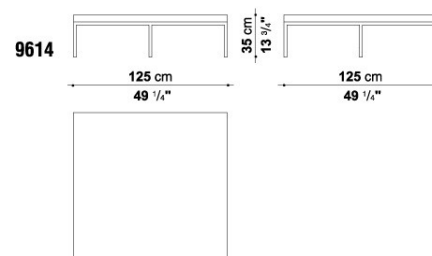

Tavolino modello "EBE" di Maxalto.

Immagine principale

Schema tecnico

MAXALTO

n°	Descrizione	Prezzo
01	Tavolino modello "EBE" di Maxalto, Apta Collection, design Antonio Citterio. <i>Caratteristiche principali:</i> <ul style="list-style-type: none"> • Piano in Wengè. • Struttura di sostegno in acciaio verniciato nichelato. • Dimensioni cm. 125 x 125 x 35 h. 	
	Prezzo di Listino	€ 1.894,00
	Prezzo d'offerta	€ 757,00
- Prezzi in Euro, I.V.A. inclusa.		